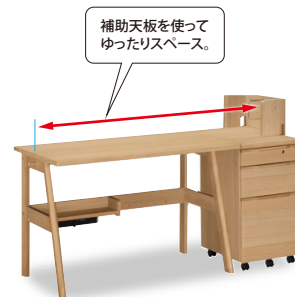

使いやすい位置に移動できるキャスター付きワゴン。
成長に合わせてワゴンを移動し、ずっとサポート。

ワゴンをデスクの下に設置してコンパクトに。
リビング・ダイニングにも自然に溶け込みます。

コーデイ
ずっとサポート
SU3680モデル

お子さまの成長に合わせて天板サイズが110cm・150cmに変化!

上置き
設置場所

デスク天板幅 110 cm

デスク天板幅 150 cm

すぐ手が届くので
取り出しやすし使いやすい。

上置きを身体の正面に。

身体の正面が
広々と使えます。

右に移動して正面に
広いスペースを。

デスクが更に
広く使えます。

横向きにしてさらに
広いスペースを。

90°回転

補助天板を使って
ゆったリスペース。

補助天板で、勉強スペースも
足元もゆったり。