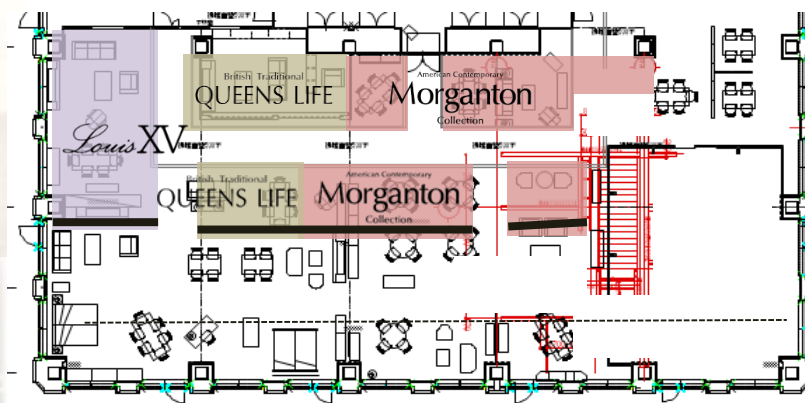

スタイルで魅せるドマーニコレクション

家具づくりへのこだわりと技術の粋を集結させたドマーニ。デザインに、素材に、そして機械技術と匠の技に、時を超えて輝き続けさせるためのマインドが息づいています。

American Contemporary

AUBE

気品と洗練のアール・デコスタイル。

American Contemporary

Fórza

官能の煌めき。魅せるリージェンシースタイル。

American Contemporary

Morganton 特別仕様

定番のトラッドスタイルをウォールナットで軽やかに。

American Contemporary

Morganton

豪華客船のキャビンファニチャーの再現。

International Modern

Excel-Life

シンプルで高品質。コンテンポラリーなリビングコレクション。

-2F-

British Traditional

QUEENS LIFE

気品と機能の調和。伝統的なブリティッシュトラッド。

International Modern

Excel-Life domani new product

日本の住まいに上質なモダンを。ドマーニの新しいこだわり。

-Collaboration-

ドマーニ名古屋では、日本フィスバ社やマナトレーディング社取扱の世界の有名ブランドのファブリックで、商品を仕上げる事が可能です。また、ランプやフラワーなどのお部屋のアクセサリも充実しております。

Louis XV

華やかなサロン文化を彩る、最高級のロココ様式。

British Traditional

QUEENS LIFE 特別仕様

伝統的なスタイルをシャビーシックにアレンジ。