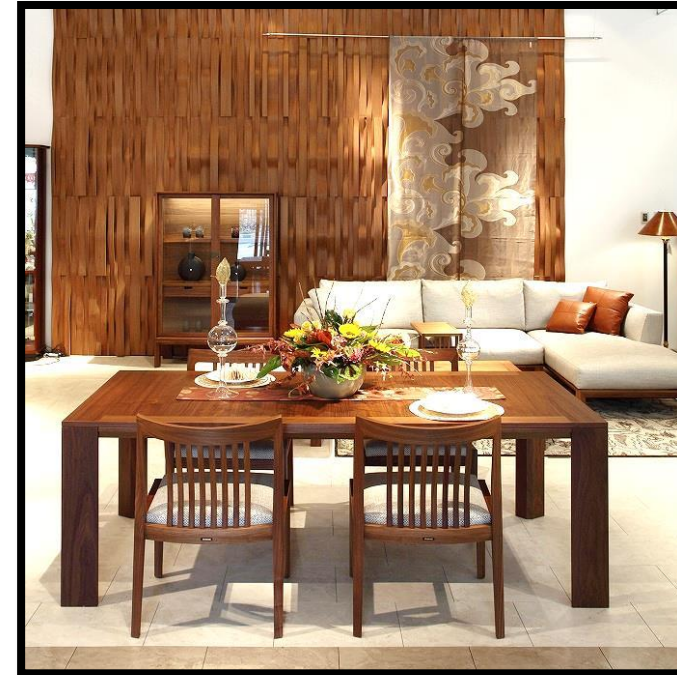

International Modern

Excel-Life domani new product

日本の住まいに上質なモダンを。ドマーニの新しいこだわり。