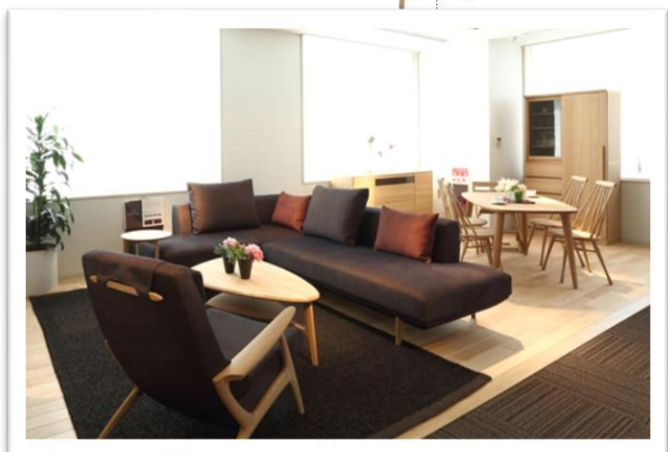

ミックススタイルのインテリアを楽しむ。
スタイリッシュで軽快な空間。

持ち運びがしやすく、
お部屋もスッキリと
した印象に。

やさしい雰囲気
で会話が弾みます。

疲労も軽減してくれる
進化した「座り心地」。

貝のようなデザインが
インテリアのアクセントに。

「快適な座り心地」を実感。
使い勝手を大切にしたい暮らし。

洗える張り地なら
汚れても安心。

お掃除ロボットが使える便利さも実感。

程よい高さで大型TVも見やすく。

食後もずっと会話が弾む、
夫婦で楽しむリビング・ダイニング。

食事以外でも、夫婦で語り楽しむ場所に。

なめらかな曲線でお部屋に柔らかなイメージが広がります。

心地よいハイバックで
広くゆったりと掛けられます。

妻にも、私にも
まるでテーラーメイドの
心地よさ。

S・Lサイズが新登場。

ドマーニ名古屋ではザ・ファーストの全てのモデルをご体感頂けます。