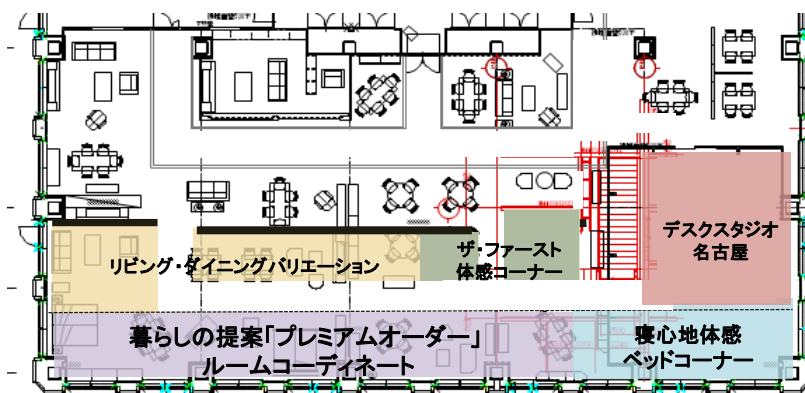

ドマーニ名古屋ではザ・ファーストの全てのモデルをご体感頂けます。

-2F-