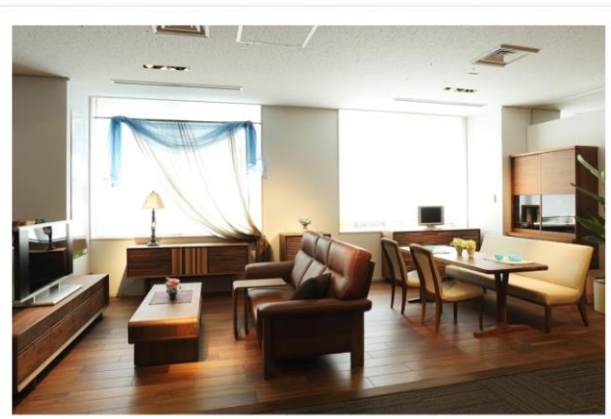

ミックススタイルのインテリアを楽しむ。
スタイリッシュで軽快な空間。

持ち運びがしやすく、
お部屋もスッキリと
した印象に。

やさしい雰囲気
で会話が弾みます。

疲労も軽減してくれる
進化した「座り心地」。

貝のようなデザインが
インテリアのアクセントに。

「快適な座り心地」を実感。
使い勝手を大切にしたい暮らし。

洗える張り地なら
汚れても安心。

お掃除ロボットが使える便利さも実感。

程よい高さで大型TVも見やすく。

食後もずっと会話が弾む、
夫婦で楽しむリビング・ダイニング。

食事以外でも、夫婦で語り楽しむ場所に。

なめらかな曲線でお部屋に柔らかなイメージが広がります。

心地よいハイバックで
広くゆったりと掛けられます。

妻にも、私にも
まるでテーラーメイドの
心地よさ。

S・Lサイズが新登場。

ドマーニ名古屋ではザ・ファーストの全てのモデルをご体感頂けます。