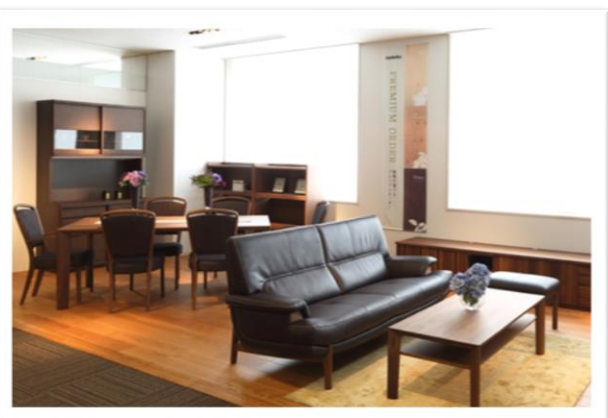

ミックススタイルのインテリアを楽しむ。
スタイリッシュで軽快な空間。

持ち運びがしやすく、
お部屋もスッキリと
した印象に。

やさしい雰囲気
で会話が弾みます。

疲労も軽減してくれる
進化した「座り心地」。

貝のようなデザインが
インテリアのアクセントに。

「快適な座り心地」を実感。
使い勝手を大切にしたい暮らし。

洗える張り地なら
汚れても安心。

お掃除ロボットが使える便利さも実感。

程よい高さで大型TVも見やすく。

食後もずっと会話が弾む、
夫婦で楽しむリビング・ダイニング。

食事以外でも、夫婦で語り楽しむ場所に。

なめらかな曲線でお部屋に柔らかなイメージが広がります。

心地よいハイバックで
広くゆったりと掛けられます。

妻にも、私にも
まるでテーラーメイドの
心地よさ。

S・Lサイズが新登場。

ドマーニ名古屋ではザ・ファーストの全てのモデルをご体感頂けます。