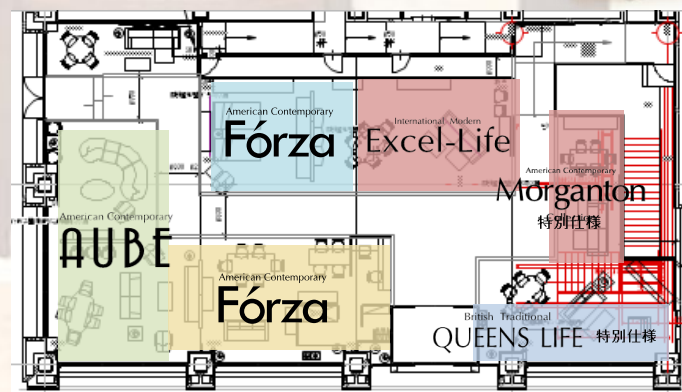

American Contemporary

Morganton 特別仕様

定番のトラッドスタイルをウォールナットで軽やかに。

American Contemporary

Morganton

豪華客船のキャビンファニチャーの再現。

International Modern

Excel-Life