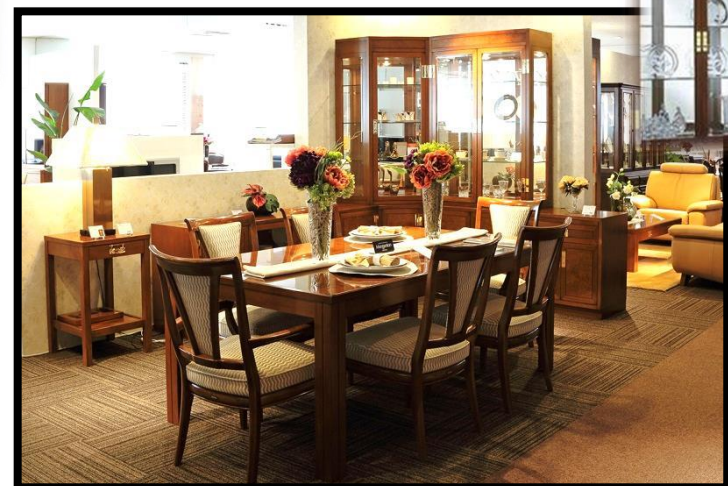

American Contemporary

Morganton

豪華客船のキャビンファニチャーの再現。