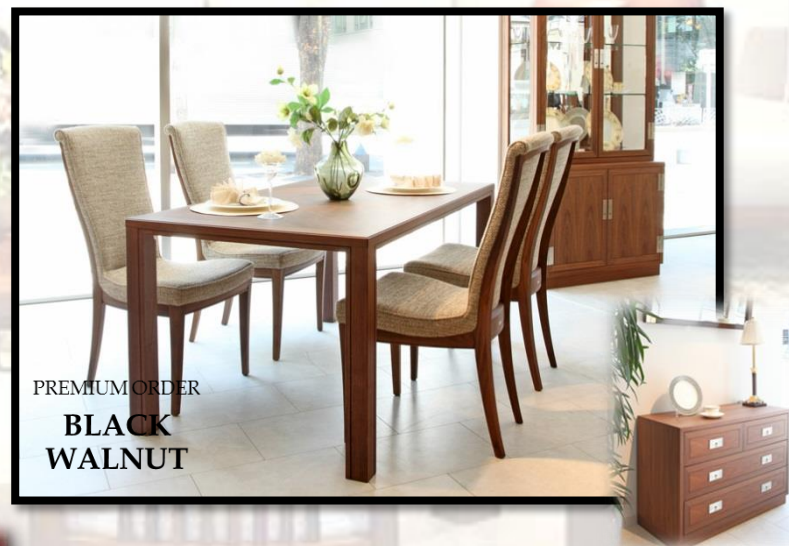

American Contemporary

Morganton 特別仕様

定番のトラッドスタイルをウォールナットで軽やかに。