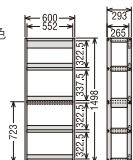

Buona scelta Order Shelf

ボナ シェルタ オーダーシェルフ

ボナ シェルタのオーダーシェルフは、
高さ748mm・1498mmの2サイズをご用意。
幅はスペースに合わせて10mm刻みで
オーダーできます。

● オーダー品

特注コードオーダー例

QT3672 **1** **072**
1 2 3
 親コード 木部色コード サイズコード

※下記一覧表をご覧ください。

1 親コード 高さ **H748mm** **QT3672**
 高さ **H1498mm** **QT2175**

木部色:
 (ME)ピュアオーク色
 (MS)ナッツシェル色
 (MH)モルトブラウン色
 (MK)モカブラウン色

※転倒防止金具付
 ※デスク連結金具付

※価格はすべて税抜表示です。

お部屋に合わせて選べる 4樹種・7色

*ナッツシェル色は2020年3月をもって生産を終了いたします。

特注サイズ価格表

※表内の価格はすべて税抜表示です。

高さ H748mmタイプ		1 親コード QT3672	
支柱	幅 (cm)	オーク	プレミアムオーダー
支柱 0本	高さ723mm対応		
	60~64	¥55,000	¥62,000
	65~69	¥57,000	¥63,000
	70~74	¥59,000	¥64,000
	75~79	¥61,000	¥66,000
	80~84	¥63,000	¥68,000
	85~89	¥65,000	¥70,000
	90~94	¥67,000	¥72,000
	95~99	¥69,000	¥74,000
	100~104	¥71,000	¥76,000
	105~109	¥73,000	¥78,000
	110 ^{※2}	¥75,000	¥80,000
支柱 1本	111~114	¥75,000	¥80,000
	115~119	¥77,000	¥82,000
	120~124	¥78,000	¥84,000
	125~129	¥79,000	¥86,000
	130~134	¥80,000	¥88,000
	135~139	¥81,000	¥90,000
	140~144	¥82,000	¥92,000
	145~149	¥83,000	¥94,000
	150~154	¥84,000	¥96,000
	155~159	¥85,000	¥98,000
	160~164	¥87,000	¥100,000
	165~169	¥89,000	¥102,000
	170~174	¥91,000	¥104,000
175~179	¥93,000	¥106,000	
支柱 2本	180	¥95,000	¥108,000

高さ H1498mmタイプ		1 親コード QT2175	
支柱	幅 (cm)	オーク	プレミアムオーダー
支柱 0本	高さ723mm対応		
	60 ^{※3} ~64	¥90,000	¥102,000
	65~69	¥92,000	¥105,000
	70~74	¥94,000	¥108,000
	75~79	¥96,000	¥111,000
	80~84	¥98,000	¥114,000
	85~89	¥100,000	¥117,000
	90~94	¥102,000	¥120,000
	95~99	¥104,000	¥123,000
	100~104	¥106,000	¥126,000
	105~109	¥108,000	¥129,000
	110	¥111,000	¥132,000
	支柱 1本	111~114	¥111,000
115~119		¥114,000	¥135,000
120~124		¥117,000	¥138,000
125~129		¥120,000	¥141,000
130~134		¥123,000	¥144,000
135~139		¥126,000	¥147,000
140~144		¥129,000	¥150,000
145~149		¥132,000	¥153,000
150~154		¥135,000	¥156,000
155~159		¥138,000	¥159,000
160~164		¥141,000	¥162,000
165~169		¥144,000	¥165,000
170~174		¥147,000	¥168,000
175~179	¥150,000	¥171,000	
支柱 2本	180	¥153,000	¥174,000