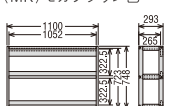

Buona scelta Order Shelf

ボナ シェルタ オーダーシェルフ

ボナ シェルタのオーダーシェルフは、
高さ748mm・1498mmの2サイズをご用意。
幅はスペースに合わせて10mm刻みで
オーダーできます。

● オーダー品

特注コードオーダー例

QT3672 **1** **072**
1 2 3
 親コード 木部色コード サイズコード

※下記一覧表をご覧ください。

1 親コード 高さ **H748mm** **QT3672**
 高さ **H1498mm** **QT2175**

2 木部色コード

● ナッツシェル色	1
● モルトブラウン色	2
● モカブラウン色	3
● ピュアオーク色	4
● ウォールナットナチュラル色	5
● チェリーナチュラル色	6
● ピュアメープル色	7

*ナッツシェル色は2020年3月をもって生産を終了いたします。

3 サイズコード 例: 幅**72cm** **072**
 例: 幅**100cm** **100**

● 標準生産品

ME

ME

QT3672

ME MS MH MK

¥75,000+税

幅1100 奥行293 高さ748

木部色:
 (ME)ピュアオーク色
 (MS)ナッツシェル色
 (MH)モルトブラウン色
 (MK)モカブラウン色

QT2175

ME MS MH MK

¥90,000+税

幅600 奥行293 高さ1498

木部色:
 (ME)ピュアオーク色
 (MS)ナッツシェル色
 (MH)モルトブラウン色
 (MK)モカブラウン色

※転倒防止金具付
 ※デスク連結金具付

※価格はすべて税抜表示です。

お部屋に合わせて選べる 4樹種・7色

*ナッツシェル色は2020年3月をもって生産を終了いたします。

特注サイズ価格表

※表内の価格はすべて税抜表示です。

高さ H748mmタイプ		1 親コード QT3672	
支柱	幅 (cm)	オーク	プレミアムオーダー
支柱 0本	高さ723mm対応		
	60~64	¥55,000	¥62,000
	65~69	¥57,000	¥63,000
	70~74	¥59,000	¥64,000
	75~79	¥61,000	¥66,000
	80~84	¥63,000	¥68,000
	85~89	¥65,000	¥70,000
	90~94	¥67,000	¥72,000
	95~99	¥69,000	¥74,000
	100~104	¥71,000	¥76,000
	105~109	¥73,000	¥78,000
	110 ^{※2}	¥75,000	¥80,000
支柱 1本	111~114	¥75,000	¥80,000
	115~119	¥77,000	¥82,000
	120~124	¥78,000	¥84,000
	125~129	¥79,000	¥86,000
	130~134	¥80,000	¥88,000
	135~139	¥81,000	¥90,000
	140~144	¥82,000	¥92,000
	145~149	¥83,000	¥94,000
	150~154	¥84,000	¥96,000
	155~159	¥85,000	¥98,000
	160~164	¥87,000	¥100,000
	165~169	¥89,000	¥102,000
	170~174	¥91,000	¥104,000
175~179	¥93,000	¥106,000	
支柱 2本	180	¥95,000	¥108,000